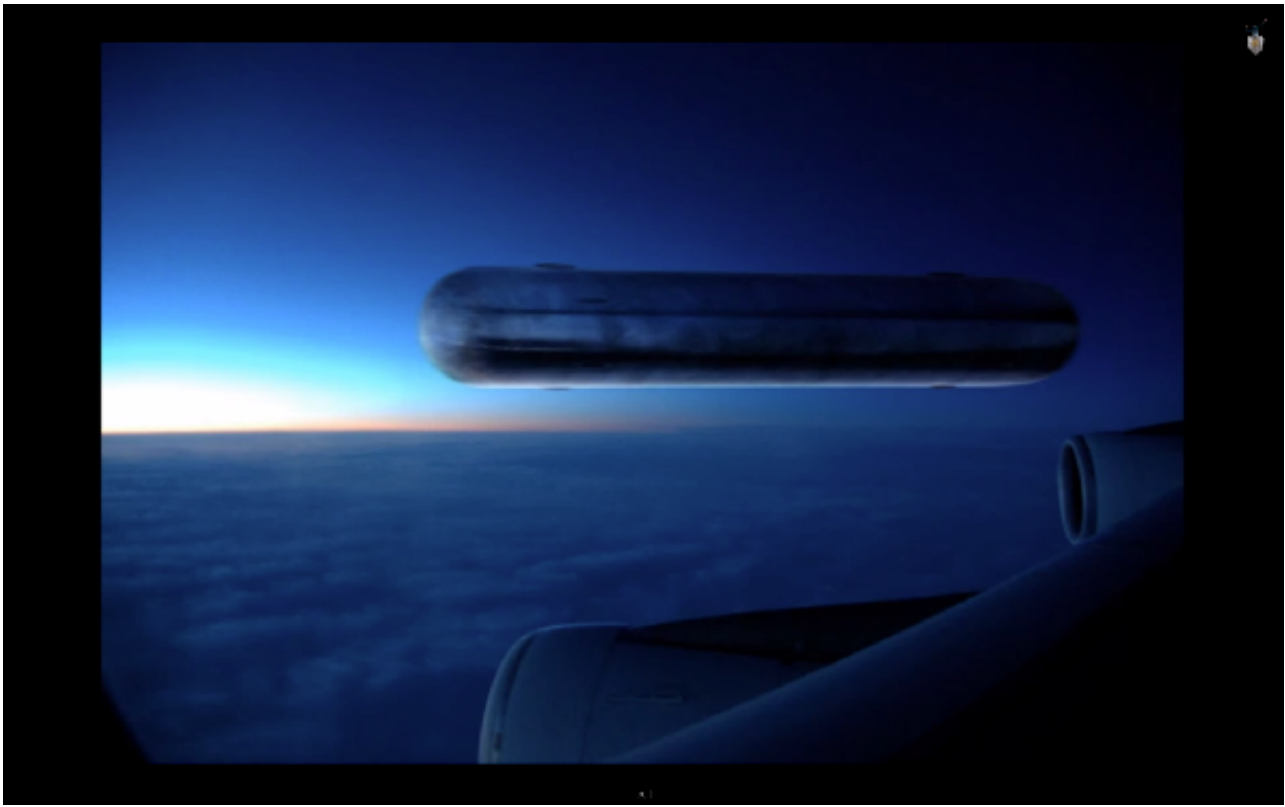

Sąmokslu teoretikai apkaltino NASA nutraukiant tiesiogines vaizdo transliacijas iš Tarptautinės kosminės stoties (TKS), vos pasirodžius neatpažintiems skraidantiems objektams NSO

Akylių ateivių medžiotojai pareiškė, kad šį mėnesį taip įvyko jau dukart: vos ekrane pasirodydavo koks nors paslaptingas objektas, transliacija iškart nutrūkdavo. NSO entuziastas Toby Lundhas neseniai pastebėjo NSO šalia TKS, ir kaip tik tą akimirką tiesioginė internetinė transliacija nutrūko 10-15 s. Disclose.TV jis pasakojo, kad keisti objektai prie TKS pasirodo nuolat, o NASA tokiais atvejais nutraukia tiesioginę transliaciją. Nežemiškojo proto entuziastas pareiškė spėjęs tiesioginės transliacijos metu užfiksuoti neidentifikuotą objektą, kuris stebėtinai panašus į žvaigždžių flotilės ženklelį iš serialo "Star Trek". T. Lundhas taip pat ragina atkreipti dėmesį į tai, jog NASA šį įrašą pašalino iš archyvo. Jis įsitikinęs, kad taip amerikiečių kosminė agentūra maskuoja slaptą jos specialistų komunikavimą su svetimiečiais ir TKS dirbančių astronautų kontaktus su NSO. NSO entuziastas Toby Lundhas neseniai pastebėjo NSO šalia TKS, ir kaip tik tą akimirką tiesioginė internetinė transliacija nutrūko 10-15 s. "Disclose.TV" jis pasakojo, kad keisti objektai prie TKS pasirodo nuolat, o NASA tokiais atvejais nutraukia tiesioginę transliaciją. Nežemiškojo proto entuziastas pareiškė spėjęs tiesioginės transliacijos metu užfiksuoti neidentifikuotą objektą, kuris stebėtinai panašus į žvaigždžių flotilės ženklelį iš serialo "Star Trek". T. Lundhas taip pat ragina atkreipti dėmesį į tai, jog NASA šį įrašą pašalino iš archyvo. Jis įsitikinęs, kad taip amerikiečių kosminė agentūra maskuoja slaptą jos specialistų komunikavimą su svetimiečiais ir TKS dirbančių astronautų kontaktus su NSO. Prieš keletą mėnesių žiniasklaidoje buvo pasirodžiusi informacija, kad neatpažintą objektą prie TKS paranormalių reiškinių mėgėjai matė spalio 7 d. tiesioginės transliacijos metu, kai buvo rodoma, kaip atvirame kosmose dirbuojasi astronautai Reidas Wisermanas ir Alexanderis Gerstas. Vėliau paslaptingai atrodantis objektas buvo identifiкуotas kaip dulkė ant objektyvo arba kaip lėšio iškreivinti saulės spinduliai. Žinoma, tai sąmokslu teoretikų neįtikino. Priešingai, ufologai deklaravo, kad tai yra įrodymas, jog mes visatoje – tikrai ne vienintelės protaujančios būtybės. "Dažniausiai NSO liudijimai gali būti paaiškinami kaip kokio nors šaltinio objekto – kartais tai gali būti net ir kosminė šiukšlė – pasirodymu arba taip ir lieka nepaiškinami, nes tie objektai užfiksuoti nepakankamai aiškiai. Įvertinti juos ir identifiкуoti būna sunku, nes vaizdų kokybė būna labai prasta, – samprotauja Londono Imperatoriškojo koledžo Fizikos fakulteto profesorius Andrew Baloghas. – Jei NASA turi didelės raiškos vaizdų, juos būtų galima ištirti nuodugniau." NASA kol kas nieko nekomentuoja TKS tiesioginės transliacijos ir marsaeigių fotografijos jau senokai tapo pagrindiniais „akivaizdžių įrodymų“ apie ateivių egzistavimą šaltiniais, kuriais išradingai naudojasi sąmokslu teoretikai. Daugelis mokslininkų mano, kad NSO dažnai sietini su psichiniu fenomenu, kuris vadinamas pareidolija – sąmonės polinkiu išvelgti jai žinomas dalykus įvairiose atsitiktinėse struktūrose (pvz., kraštovaizdyje, atmosferoje ir pan.). „Didžioji dauguma „įrodymų“ būna tokie migloti ir neaiškūs, kaip ir juos pateikę liudininkai. Tačiau dažniausiai tuos „įrodymus“ galima paaiškinti kaip įprastus, žemiškus dalykus, – sakė knygos „UFO investigations Manual“ autorius Nigelas Watsonas. – Bėda ta, kad kuo daugiau NASA visa tai neigia arba paaiškina, kas ten buvo, tuo dažniau žmonės mano, kad čia kažkas slepiama, kad tai – sąmokslas, kurio tikslas – nuslėpti visą tiesą apie mūsų planetą lankančius ateivius.“ UFO spotted above astronaut as he repairs ISS Šaltinis: interneto platybės